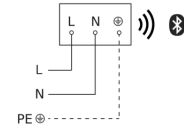

Zubehör

EAN 4007841 084653	Funktaster PB2-Bluetooth
EAN 4007841 084660	Funktaster PB4-Bluetooth

GL 85 C 600

ohne Bewegungsmelder
EAN 4007841 078652
Art.-Nr. 078652

Maßzeichnung

Schaltplan Bluetooth

Schaltplan Bluetooth