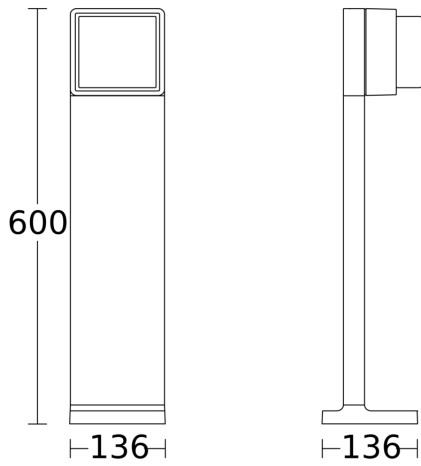

Technische Daten

Abmessungen (L x B x H)	136 x 146 x 600 mm	Dämmerungsschalter	Ja
Mit Leuchtmittel	Ja, STEINEL LED-System	Lichtstrom Gesamtprodukt	719 lm
Herstellergarantie	5 Jahre	gemessener Lichtstrom (360°)	719 lm
Einstellungen via	App, Smartphone, Connect Bluetooth Mesh	Gesamtprodukt Effizienz	79,9 lm/W
Mit Fernbedienung	Nein	Farbtemperatur	3000 K
Variante	ohne Bewegungsmelder	Farbabweichung LED	SDCM3
VPE1, EAN	4007841078652	Leuchtmittel	LED nicht austauschbar
Anwendung, Ort	Außenbereich	Lebensdauer LED L70B50 (25°)	> 60000 Std
Anwendung, Raum	Außenbereich, Garten	Lichtstromrückgang nach LM80	L70B50
Inkl. Hausnummernbogen	Nein	Socket	Ohne
Montageort	Stand	Softlichtstart	Ja
Schlagfestigkeit	IK03	Funktionen	Nachbargruppenfunktion, Bewegungssensor
Schutzart	IP44	Hauptlicht einstellbar	0 - 100 %
Schutzklasse	I	Dämmerungseinstellung Teach	Ja
Umgebungstemperatur	von -20 bis 40 °C	Vernetzung	Ja
Werkstoff des Gehäuses	Aluminium	Art der Vernetzung	Master/Slave

LED-Außenleuchte ohne Sensor - Professional Line

GL 85 C 600

ohne Bewegungsmelder
EAN 4007841 078652
Art.-Nr. 078652

Technische Daten

Werkstoff der Abdeckung	Kunststoff opal	Vernetzung via	Bluetooth Mesh
Netzanschluss	220 – 240 V / 50 – 60 Hz	Farbwiedergabeindex CRI	= 82
Leistung	9 W	Produkt Kategorie	LED-Außenleuchte ohne Sensor

Zubehör

EAN 4007841 084653	Funktaster PB2-Bluetooth
EAN 4007841 084660	Funktaster PB4-Bluetooth

GL 85 C 600

ohne Bewegungsmelder
EAN 4007841 078652
Art.-Nr. 078652

Maßzeichnung

Schaltplan Bluetooth

Schaltplan Bluetooth